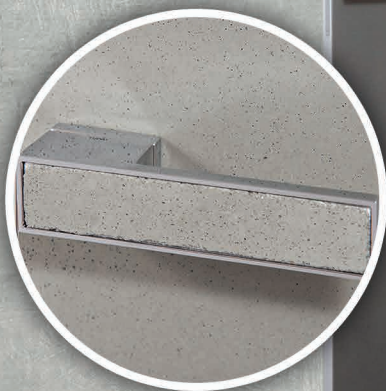

# betonu

**HIT**

# Drzwi ukryte z prawdziwego betonu

Drzwi Ukryte z Prawdziwego Betonu to absolutna **nowość** na polskim rynku. Dzięki specjalnej impregnacji beton na drzwiach nie pyli jest odporny na wszelkie zabrudzenia.

**Skrzydła drzwi ramowych ukrytych można wykańczać nie tylko betonem. Na każdej stronie skrzydła może być taki sam lub różny materiał.**

Drzwi mogą być pokryte: Betonem, kamieniem, skórą, szkłem Lacobel, lustrem, fornirem naturalnym i wieloma innymi materiałami.