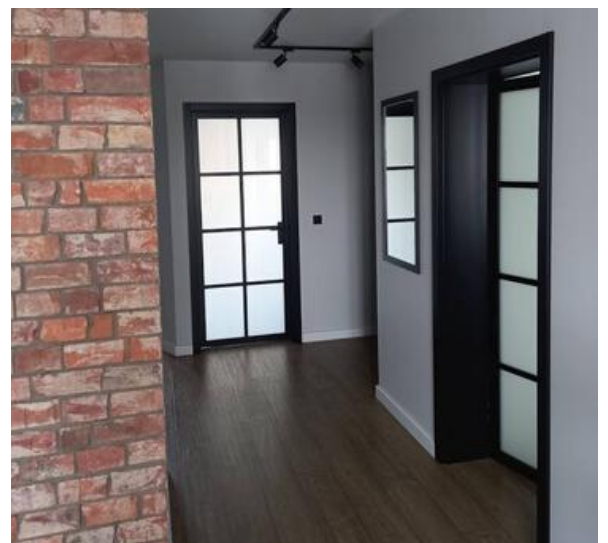

#loftwelove