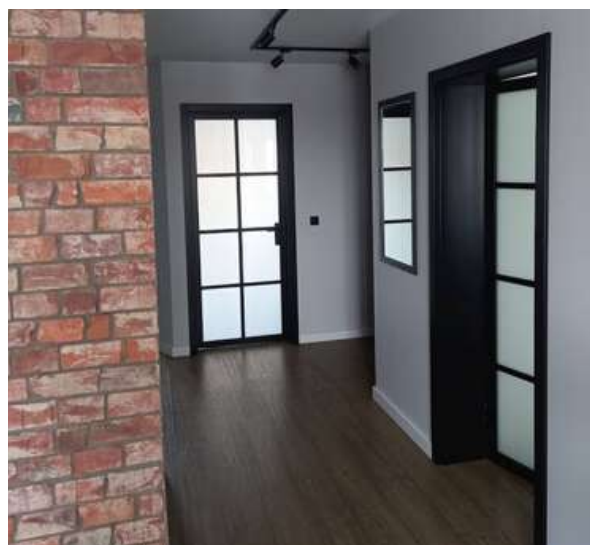

#loftwelove