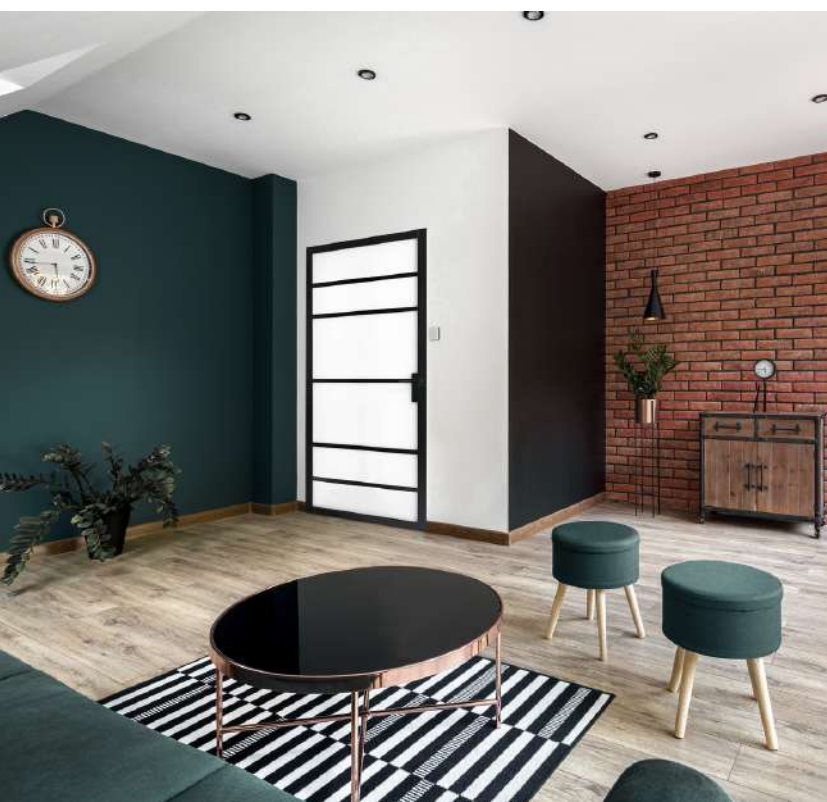

- Ukryta, lekka ościeżnica,
- niestandardowa **wysokość**,
- ościeżnica **bez górnej belki**
- DRZWI AŻ DO SUFITU!
- **kolory** z palety RAL i NCS,
- dowolna **ilość i kształt szprosów**,
- efekt zespalandia się ze ścianą,
- także modele **dwuskrzydłowe**,
- profesjonalny montaż.